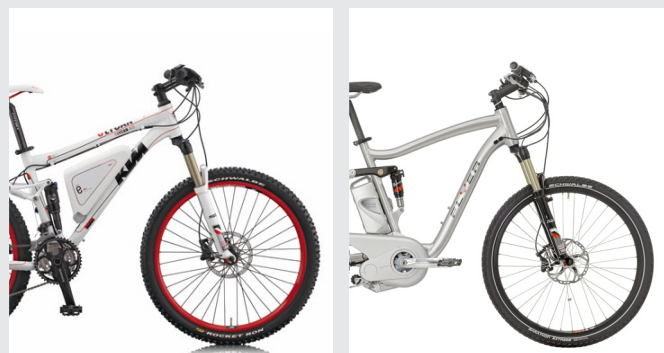

MIETPREISLISTE

Mobilität neu erfahren

Besuchen Sie uns auf Facebook
und werden Sie Fan!

facebook

Urban eBike, i:SY, GOCYCLE

- Stunde euro 5.-
- 1/2 Tag bis/ab 14:00 euro 15.-
- Tag euro 20.-
- Wochenende euro 35.-
- Woche euro 100.-
- jeder weitere Tag euro 15.-

Full Suspension eMountainbike, X-SERIE MTB

- Stunde euro 10.-
- 1/2 Tag bis/ab 14:00 euro 20.-
- Tag euro 30.-
- Wochenende euro 50.-
- Woche euro 150.-
- jeder weitere Tag euro 20.-

eMountainbike

- Stunde euro 8.-
- 1/2 Tag bis/ab 14:00 euro 18.-
- Tag euro 25.-
- Wochenende euro 40.-
- Woche euro 125.-
- jeder weitere Tag euro 18.-